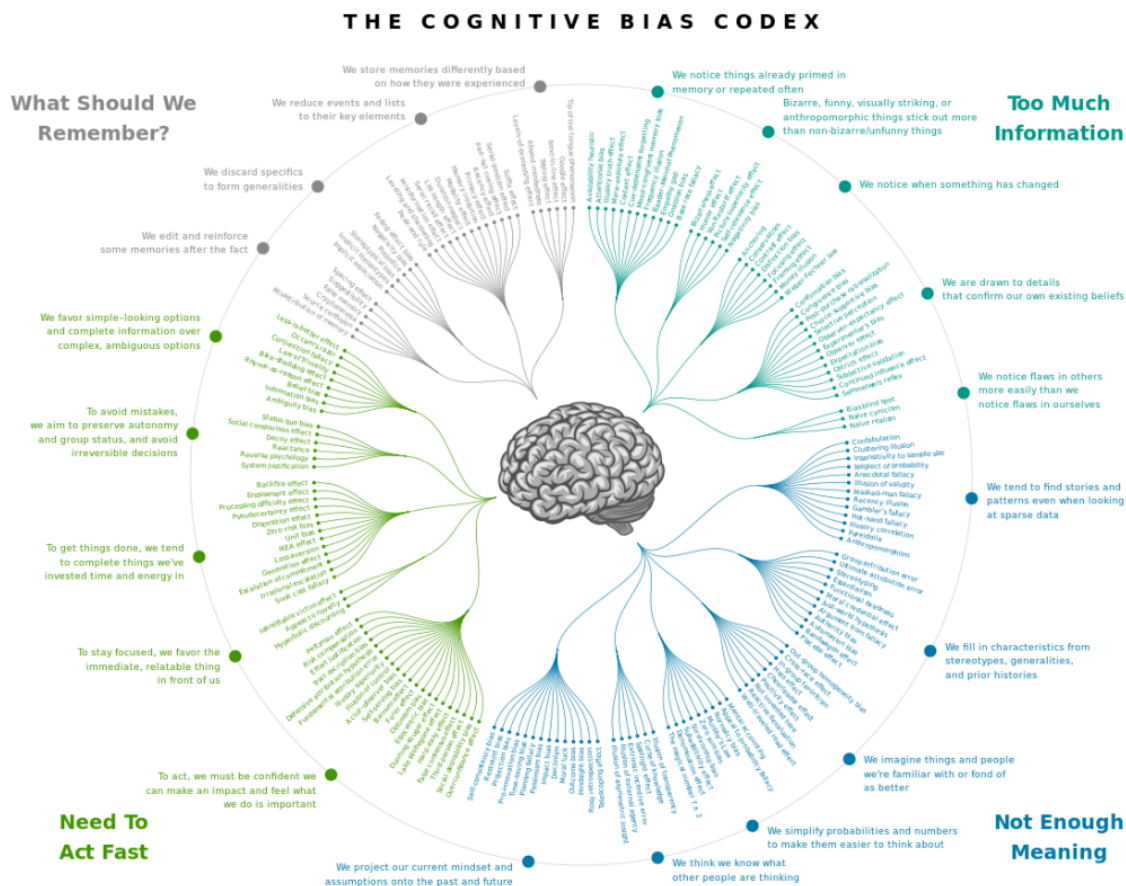

Kognitiivsed nihked ehk tajuvead

Neid on palju. Päriselt, ikka väga palju. Liigitusi on mitmeid, kuid üks põhjalik ülevaade on siin: https://de.m.wikipedia.org/wiki/Datei:Cognitive_bias_codex_en.svg

Märka, et kõik on klikitavad ja viivad Wikipedia ingliskeelsetesse artiklitesse.

Vali 1-3 huvipakkuvat ja loe nende kohta. Vajadusel kasuta Google Translate'i või mõnda AI-tööriista.

Too näiteid, kus oled ise selle kognitiivse nihke esinemist märganud?

Grupitööna võite valida kaks põnevamat/olulisemat tajunihet ning esitleda seda ühel esitluslaidil, et ka teised saaksid sellest paremini aru. Tooge kindlasti kuvatõmmise ja lingina näide, kus võib selle efekti/tajuvea esinemist märgata.